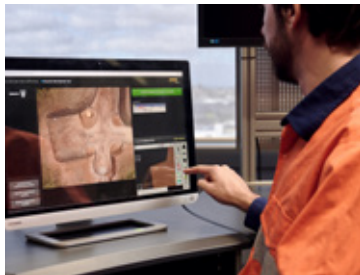

Treinamento para Mina Autônoma

Soluções de treinamento completas para tecnologias autônomas

RESULTADOS REAIS

5% de melhoria no tempo de ciclo de caminhões autônomos

6% de melhoria no tempo entre cargas entre caminhões autônomos

20% de melhoria em tempo de fila de caminhões autônomos

A automação na indústria de mineração está transformando a natureza do trabalho feito tanto no site de mineração, como no escritório. É comum que a importância da função de quem trabalha em uma operação autônoma seja subestimada, especialmente com respeito à habilidade de compensar frente ao inesperado. Essa subestimação pode diluir ou negar os benefícios alcançáveis em uma operação autônoma. Assim, selecionar as pessoas certas, treinamento eficaz e estratégias de capacitação são essenciais para assegurar uma operação autônoma extremamente eficiente.

Desempenho do Usuário

Erros humanos em uma operação autônoma podem impactar:

- Taxas de produção
- Segurança
- Custos operacionais

Abordagem de Treinamento

Nosso programa inclui diferentes estilos de ensino através de aprendizagem combinada. Os históricos de treinamento e as avaliações são monitorados e arquivados como comprovação de treinamento.