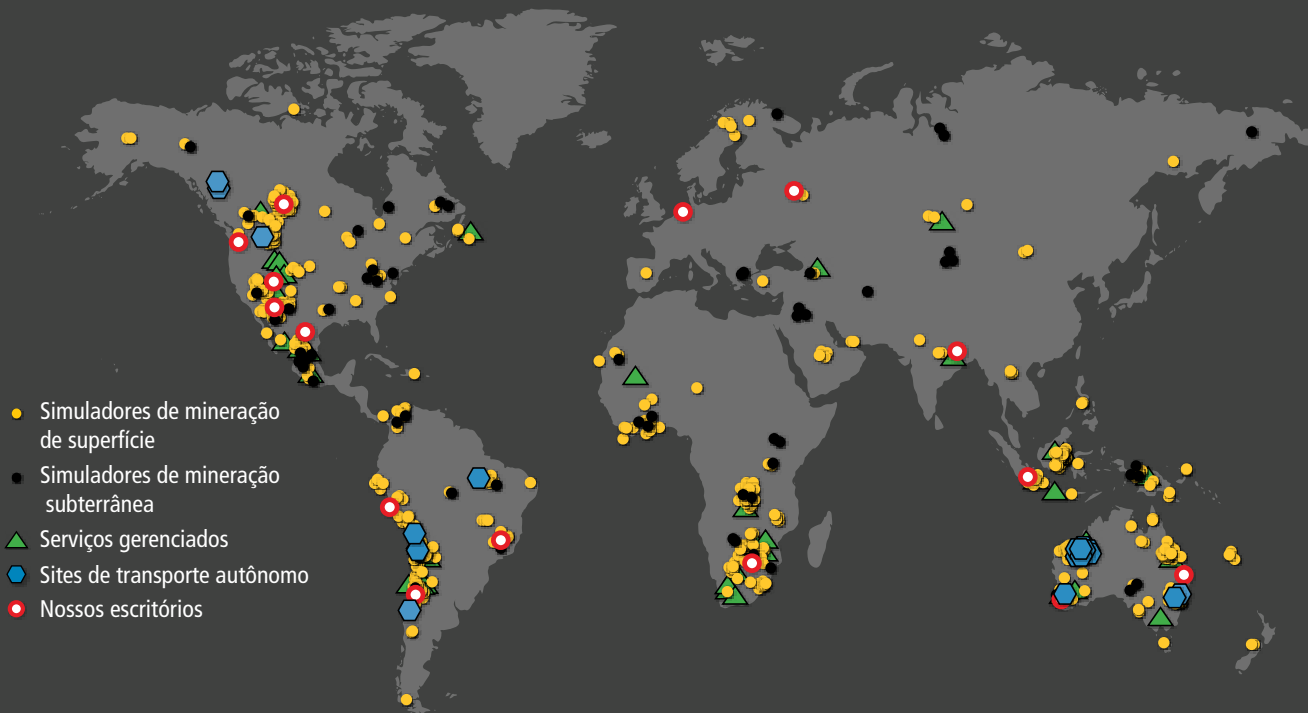

SOLUÇÃO DE TREINAMENTO
PARA KOMATSU
FRONTRUNNER® - SISTEMA
DE TRANSPORTE AUTÔNOMO

SOLUÇÃO DE TREINAMENTO
PARA CAT® COMMAND –
SISTEMA DE TRANSPORTE

EXPERIÊNCIA IMPORTA

TODAS AS MARCAS E MODELOS

Implementação em mais de 20 minas autônomas

- Simuladores de mineração de superfície
- Simuladores de mineração subterrânea
- ▲ Serviços gerenciados
- Sites de transporte autônomo
- Nossos escritórios

ÁFRICA

JOANESBURGO, ÁFRICA DO SUL
Tel. +27 11 973 7900
Suporte: +27 11 973 7939
SalesAF@ImmersiveTechnologies.com