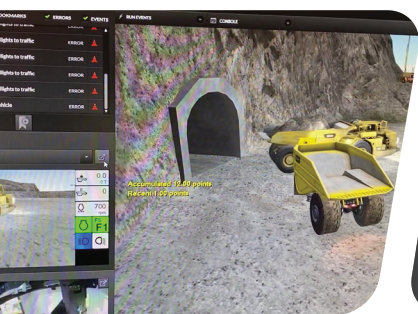

# SimControl2021.1

IMMERSIVE TECHNOLOGIES

OBTENHA RESULTADOS

Obtenha o máximo desempenho da sua compra de simulador com a versão mais recente do SimControl - incluindo atualizações vitais e novas funcionalidades.

- Monitores do operador do kit de conversão agora visíveis na estação do instrutor - nos modos ao vivo e de reprodução gravada.
- Um novo painel de análise disponível no SimCloud.
- Novos assistentes, benchmarks e relatórios para melhorar a eficiência da produção dos operadores de carregadeiras de rodas.
- Configuração do material de escavação para carregadeiras subterrâneas para melhorar a eficiência do treinamento.
- Uma variedade de máquinas, eventos e erros adicionais para Komatsu FrontRunner® e Cat Command® para transporte.