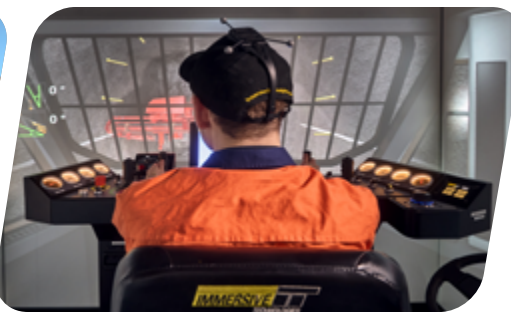

Obtenha o máximo desempenho da sua compra de simulador com a versão mais recente do SimControl - incluindo atualizações vitais e novas funcionalidades.

- **Funções Orientadas ao Cliente** - Novas funções e melhorias solicitadas por nossos clientes.
  - Melhorar a interação do material com o solo
  - Limpeza automática de derramamento
  - Evento "Vazamento Hidráulico"
  - Suporte para carregamento de caminhões com bandejas (caçambas/basculas) curvas
  - e mais
- **Gama Autônoma Ampliada** - Versões e gama de máquinas autônomas Caterpillar e Komatsu atualizadas.
- **Melhorias no RealView** - Melhorias na calibração automática e rastreamento de movimentos rápidos.